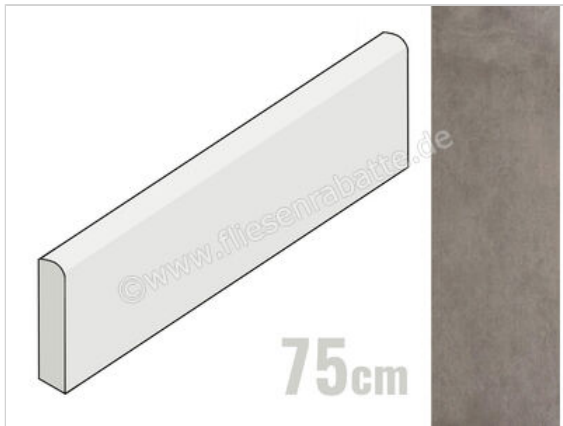

Marazzi Powder Crete 7x75 cm Sockel Matt Eben Naturale

Artikelnummer	MMXG
Hersteller	Marazzi
Serie	Powder
Farbe	Crete
Nennmaß	7x75cm
Nennmass Stärke	0,95 cm
Art	Sockel
Material	Feinsteinzeug
Oberflächenhaptik	Eben
Oberflächenfinish	Naturale
Oberflächenoptik	Matt
Rutschhemmung	R10
Frostbeständig	Ja
Rektifiziert	Ja
Farbspiel	V2
EAN Nummer	8011373524477
Besondere Eigenschaft	High Performance
Gewicht	1,34 KG/Stück
Stück pro Paket	14
Stück pro Palette	784
Sortierung	1
Bestell-/Lieferzeit	Bestellzeit 10-15 Werktage, Versandzeit 5-7 Werktage