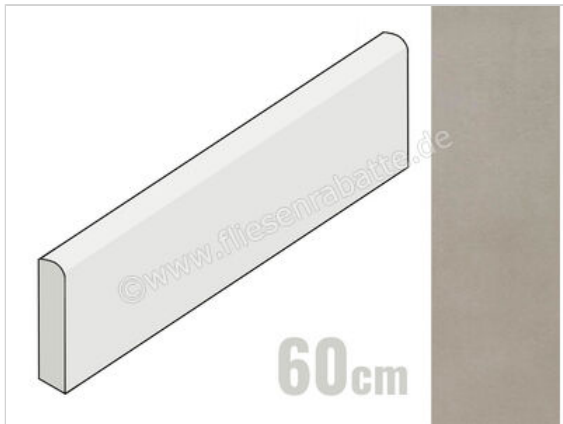

Marazzi Powder Smoke 7x60 cm Sockel Matt Eben Naturale

10,34 €/Stück

Paketinhalt 15 Stück (15 Stück)

Artikelnummer	M0EQ
Hersteller	Marazzi
Serie	Powder
Farbe	Smoke
Nennmaß	7x60cm
Nennmass Stärke	0,95 cm
Art	Sockel
Material	Feinsteinzeug
Oberflächenhaptik	Eben
Oberflächenfinish	Naturale
Oberflächenoptik	Matt
Rutschhemmung	R10
Frostbeständig	Ja
Rektifiziert	Ja
Farbspiel	V2
EAN Nummer	8011373546721
Besondere Eigenschaft	High Performance
Gewicht	0,86 KG/Stück
Stück pro Paket	15
Stück pro Palette	945
Sortierung	1
Bestell-/Lieferzeit	Bestellzeit 10-15 Werktage, Versandzeit 5-7 Werktage