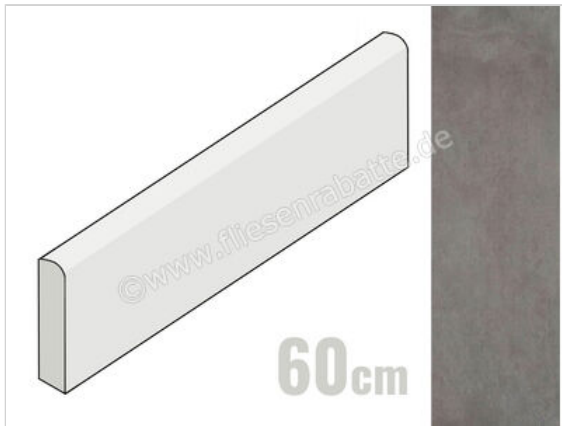

Marazzi Powder Graphite 7x60 cm Sockel Matt Eben Naturale

10,34 €/Stück

Paketinhalt 15 Stück (15 Stück)

Artikelnummer	M0ER
Hersteller	Marazzi
Serie	Powder
Farbe	Graphite
Nennmaß	7x60cm
Nennmass Stärke	0,95 cm
Art	Sockel
Material	Feinsteinzeug
Oberflächenhaptik	Eben
Oberflächenfinish	Naturale
Oberflächenoptik	Matt
Rutschhemmung	R10
Frostbeständig	Ja
Rektifiziert	Ja
Farbspiel	V2
EAN Nummer	8011373546738
Besondere Eigenschaft	High Performance
Gewicht	0,88 KG/Stück
Stück pro Paket	15
Stück pro Palette	945
Sortierung	1
Bestell-/Lieferzeit	Bestellzeit 10-15 Werktage, Versandzeit 5-7 Werktage