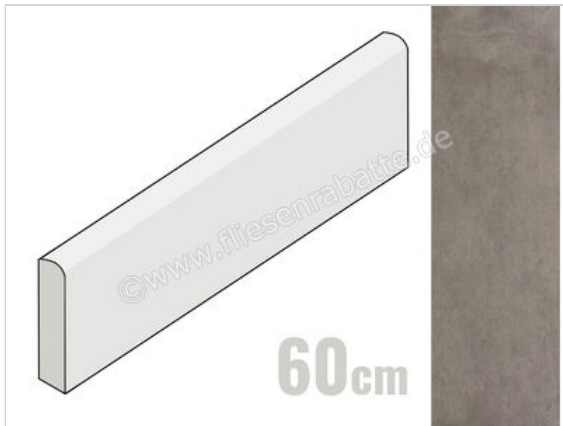

Marazzi Powder Crete 7x60 cm Sockel Matt Eben Naturale

10,34 €/Stück

Paketinhalt 15 Stück (15 Stück)

Artikelnummer	M0EN
Hersteller	Marazzi
Serie	Powder
Farbe	Crete
Nennmaß	7x60cm
Nennmass Stärke	0,95 cm
Art	Sockel
Material	Feinsteinzeug
Oberflächenhaptik	Eben
Oberflächenfinish	Naturale
Oberflächenoptik	Matt
Rutschhemmung	R10
Frostbeständig	Ja
Rektifiziert	Ja
Farbspiel	V2
EAN Nummer	8011373546707
Besondere Eigenschaft	High Performance
Gewicht	0,87 KG/Stück
Stück pro Paket	15
Stück pro Palette	945
Sortierung	1
Bestell-/Lieferzeit	Bestellzeit 10-15 Werktage, Versandzeit 5-7 Werktage