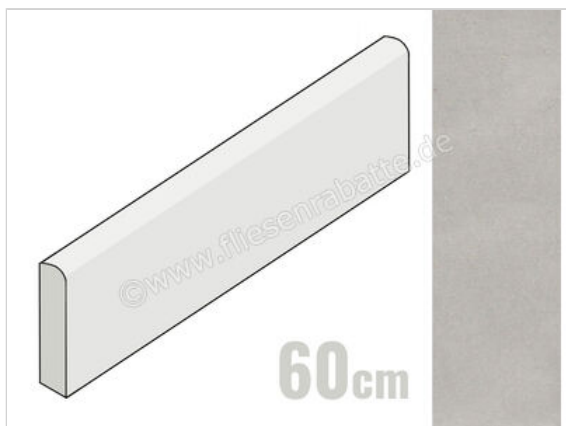

Marazzi Plaster Grey 7x60 cm Sockel Matt Eben Naturale

10,60 €/Stück

Paketinhalt 15 Stück (15 Stück)

Artikelnummer	DT0P
Hersteller	Marazzi
Serie	Plaster
Farbe	Grey
Nennmaß	7x60cm
Nennmass Stärke	0,95 cm
Art	Sockel
Material	Feinsteinzeug
Oberflächenhaptik	Eben
Oberflächenfinish	Naturale
Oberflächenoptik	Matt
Rutschhemmung	R9
Frostbeständig	Ja
Rektifiziert	Ja
Farbspiel	V2
EAN Nummer	8011373523258
Gewicht	1,34 KG/Stück
Stück pro Paket	15
Stück pro Palette	945
Sortierung	1
Bestell-/Lieferzeit	Bestellzeit 10-15 Werktage, Versandzeit 5-7 Werktage