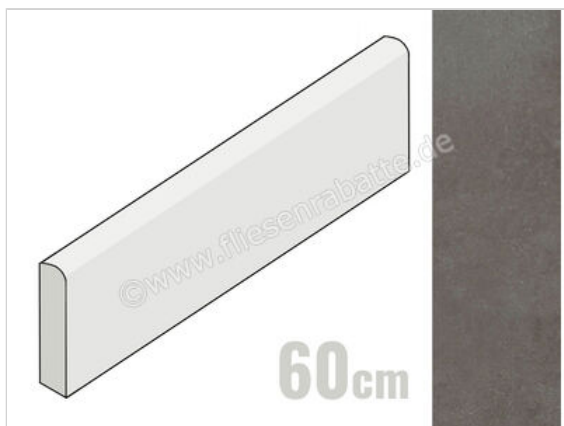

Marazzi Plaster Anthracite 7x60 cm Sockel Matt Eben Naturale

10,60 €/Stück

Paketinhalt 15 Stück (15 Stück)

Artikelnummer	DT0Q
Hersteller	Marazzi
Serie	Plaster
Farbe	Anthracite
Nennmaß	7x60cm
Nennmass Stärke	0,95 cm
Art	Sockel
Material	Feinsteinzeug
Oberflächenhaptik	Eben
Oberflächenfinish	Naturale
Oberflächenoptik	Matt
Rutschhemmung	R9
Frostbeständig	Ja
Rektifiziert	Ja
Farbspiel	V2
EAN Nummer	8011373523265
Gewicht	1,34 KG/Stück
Stück pro Paket	15
Stück pro Palette	945
Sortierung	1
Bestell-/Lieferzeit	Bestellzeit 10-15 Werktage, Versandzeit 5-7 Werktage