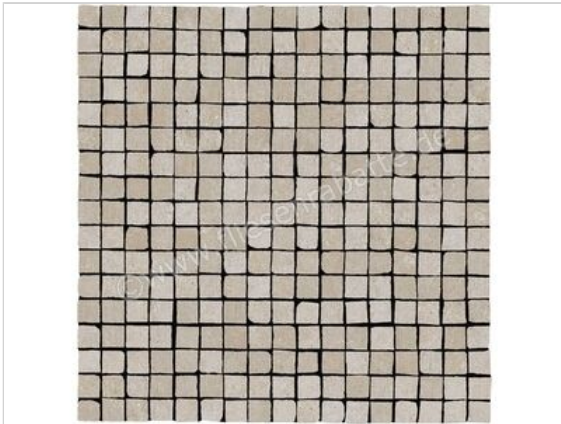

Marazzi Plaster Sand 30x30 cm Mosaik Matt Eben Naturale

**281,05 €/m<sup>2</sup>**

ab 21,6 m<sup>2</sup>

**243,58 €/m<sup>2</sup>**

Paketinhalt 0.36 m<sup>2</sup> (4 Stück)

<b>Artikelnummer</b>	MMCH
<b>Hersteller</b>	Marazzi
<b>Serie</b>	Plaster
<b>Farbe</b>	Sand
<b>Nennmaß</b>	30x30cm
<b>Nennmass Stärke</b>	0,95 cm
<b>Art</b>	Mosaik
<b>Material</b>	Feinsteinzeug
<b>Oberflächenhaptik</b>	Eben
<b>Oberflächenfinish</b>	Naturale
<b>Oberflächenoptik</b>	Matt
<b>Rutschhemmung</b>	R9
<b>Frostbeständig</b>	Ja
<b>Rektifiziert</b>	Ja
<b>Farbspiel</b>	V2
<b>EAN Nummer</b>	8011373520523
<b>Gewicht</b>	20,08 KG/m <sup>2</sup>
<b>Stück pro Paket</b>	4
<b>Stück pro Palette</b>	240
<b>Sortierung</b>	1
<b>Bestell-/Lieferzeit</b>	Bestellzeit 10-15 Werktage, Versandzeit 5-7 Werktage