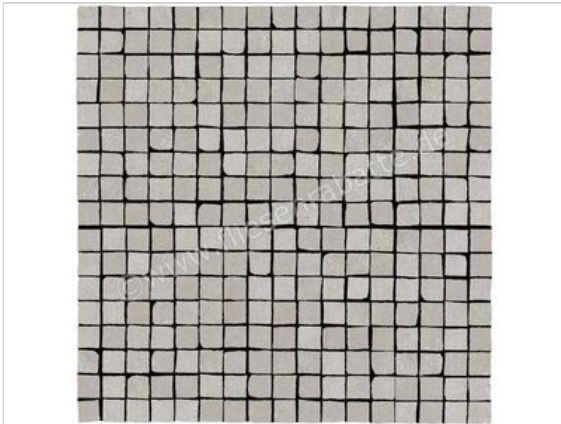

Marazzi Plaster Grey 30x30 cm Mosaik Matt Eben Naturale

Artikelnummer	MMCK
Hersteller	Marazzi
Serie	Plaster
Farbe	Grey
Nennmaß	30x30cm
Nennmass Stärke	0,95 cm
Art	Mosaik
Material	Feinsteinzeug
Oberflächenhaptik	Eben
Oberflächenfinish	Naturale
Oberflächenoptik	Matt
Rutschhemmung	R9
Frostbeständig	Ja
Rektifiziert	Ja
Farbspiel	V2
EAN Nummer	8011373520547
Gewicht	20,08 KG/m ²
Stück pro Paket	4
Stück pro Palette	240
Sortierung	1
Bestell-/Lieferzeit	Bestellzeit 10-15 Werktage, Versandzeit 5-7 Werktage