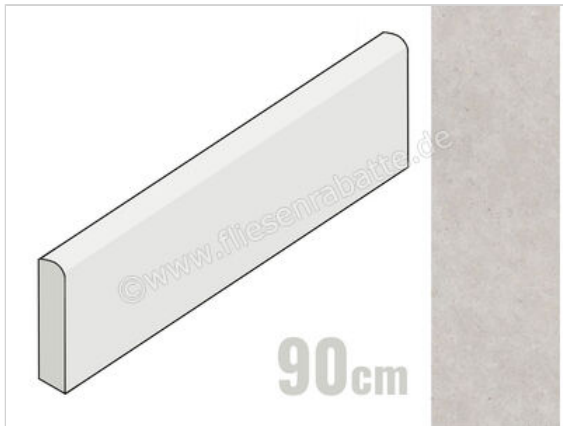

Marazzi Mystone Moon White 7x90 cm Sockel Matt Eben Naturale

17,84 €/Stück

Paketinhalt 13 Stück (13 Stück)

Artikelnummer	M8K6
Hersteller	Marazzi
Serie	Mystone Moon
Farbe	White
Nennmaß	7x90cm
Nennmass Stärke	1,05 cm
Art	Sockel
Material	Feinsteinzeug
Oberflächenhaptik	Eben
Oberflächenfinish	Naturale
Oberflächenoptik	Matt
Rutschhemmung	R10
Rutschhemmung Barfuß	B
Frostbeständig	Ja
Rektifiziert	Ja
Farbspiel	V2
EAN Nummer	8011373638938
Besondere Eigenschaft	StepWise, High Performance
Gewicht	1,54 KG/Stück
Stück pro Paket	13
Stück pro Palette	624
Sortierung	1
Bestell-/Lieferzeit	Bestellzeit 10-15 Werktage, Versandzeit 5-7 Werktage