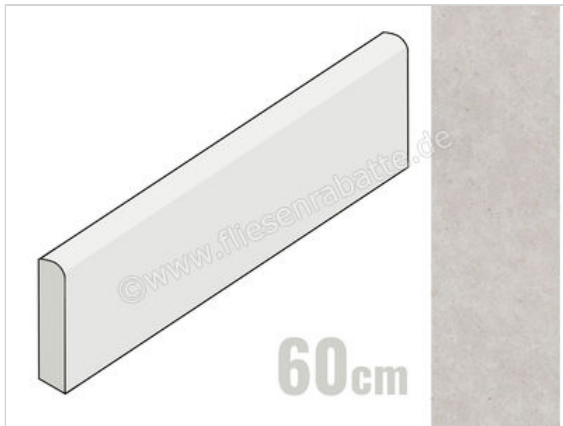

Marazzi Mystone Moon White 7x60 cm Sockel Matt Eben Naturale

**10,34 €/Stück**

Paketinhalt 14 Stück (14 Stück)

Artikelnummer	M8K2
Hersteller	Marazzi
Serie	Mystone Moon
Farbe	White
Nennmaß	7x60cm
Nennmass Stärke	1 cm
Art	Sockel
Material	Feinsteinzeug
Oberflächenhaptik	Eben
Oberflächenfinish	Naturale
Oberflächenoptik	Matt
Rutschhemmung	R10
Rutschhemmung Barfuß	B
Frostbeständig	Ja
Rektifiziert	Ja
Farbspiel	V2
EAN Nummer	8011373639621
Besondere Eigenschaft	StepWise, High Performance
Gewicht	0,89 KG/Stück
Stück pro Paket	14
Stück pro Palette	882
Sortierung	1
Bestell-/Lieferzeit	Bestellzeit 10-15 Werktage, Versandzeit 5-7 Werktage