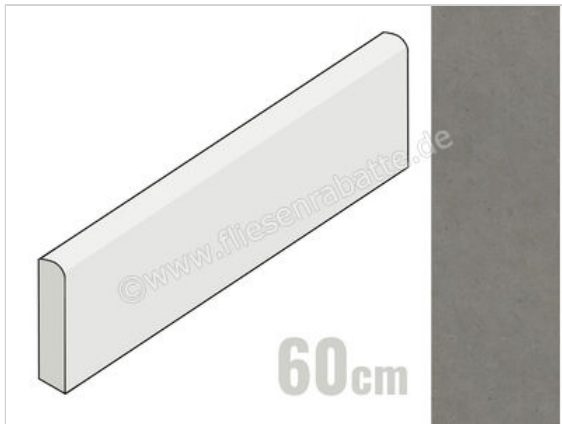

Marazzi Mystone Moon Grey 7x60 cm Sockel Matt Eben Naturale

**10,34 €/Stück**

Paketinhalt 14 Stück (14 Stück)

Artikelnummer	M8K3
Hersteller	Marazzi
Serie	Mystone Moon
Farbe	Grey
Nennmaß	7x60cm
Nennmass Stärke	1 cm
Art	Sockel
Material	Feinsteinzeug
Oberflächenhaptik	Eben
Oberflächenfinish	Naturale
Oberflächenoptik	Matt
Rutschhemmung	R10
Rutschhemmung Barfuß	B
Frostbeständig	Ja
Rektifiziert	Ja
Farbspiel	V2
EAN Nummer	8011373639638
Besondere Eigenschaft	StepWise, High Performance
Gewicht	0,89 KG/Stück
Stück pro Paket	14
Stück pro Palette	882
Sortierung	1