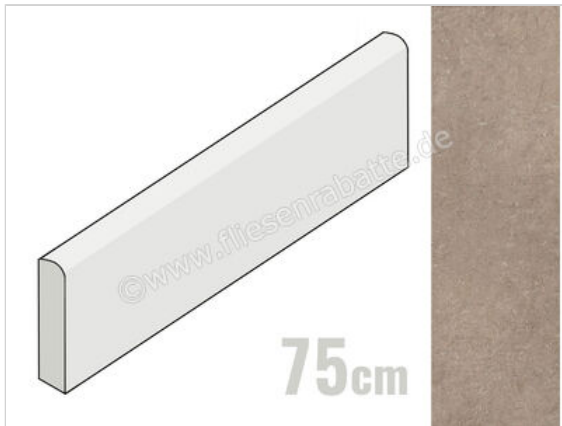

Marazzi Mystone Limestone Taupe 7x75 cm Sockel Matt Eben Naturale

13,66 €/Stück

Paketinhalt 14 Stück (14 Stück)

Artikelnummer	M8J0
Hersteller	Marazzi
Serie	Mystone Limestone
Farbe	Taupe
Nennmaß	7x75cm
Nennmass Stärke	0,95 cm
Art	Sockel
Material	Feinsteinzeug
Oberflächenhaptik	Eben
Oberflächenfinish	Naturale
Oberflächenoptik	Matt
Rutschhemmung	R10
Rutschhemmung Barfuß	B
Frostbeständig	Ja
Rektifiziert	Ja
Farbspiel	V2
EAN Nummer	8011373636798
Besondere Eigenschaft	StepWise, High Performance
Gewicht	1,11 KG/Stück
Stück pro Paket	14
Stück pro Palette	784
Sortierung	1
Bestell-/Lieferzeit	Bestellzeit 10-15 Werktage, Versandzeit 5-7 Werktage