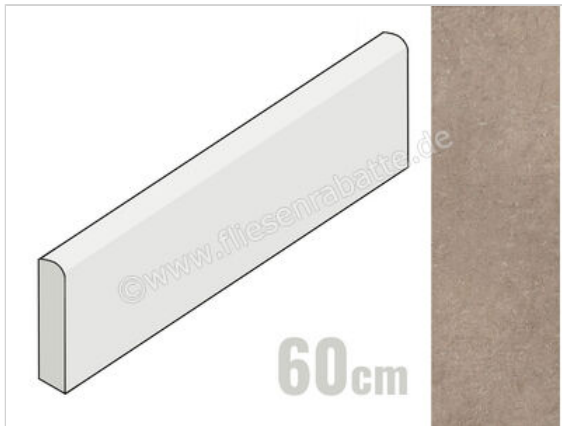

Marazzi Mystone Limestone Taupe 7x60 cm Sockel Matt Eben Naturale

10,34 €/Stück

Paketinhalt 14 Stück (14 Stück)

Artikelnummer	M8HV
Hersteller	Marazzi
Serie	Mystone Limestone
Farbe	Taupe
Nennmaß	7x60cm
Nennmass Stärke	1 cm
Art	Sockel
Material	Feinsteinzeug
Oberflächenhaptik	Eben
Oberflächenfinish	Naturale
Oberflächenoptik	Matt
Rutschhemmung	R10
Rutschhemmung Barfuß	B
Frostbeständig	Ja
Rektifiziert	Ja
Farbpiel	V2
EAN Nummer	8011373639614
Besondere Eigenschaft	StepWise, High Performance
Gewicht	0,89 KG/Stück
Stück pro Paket	14
Stück pro Palette	882
Sortierung	1
Bestell-/Lieferzeit	Bestellzeit 10-15 Werktage, Versandzeit 3-5 Werktage