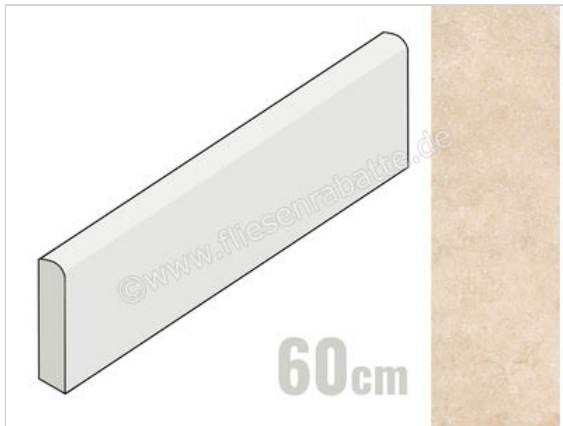

Marazzi Mystone Limestone Sand 7x60 cm Sockel Matt Eben Naturale

**10,34 €/Stück**

Paketinhalt 14 Stück (14 Stück)

|                       |   |
|-----------------------|---|
| Artikelnummer         | M8HU  |
| Hersteller            | Marazzi   |
| Serie                 | Mystone Limestone                                       |
| Farbe                 | Sand  |
| Nennmaß               | 7x60cm  |
| Nennmass Stärke       | 1 cm  |
| Art                   | Sockel  |
| Material              | Feinsteinzeug   |
| Oberflächenhaptik     | Eben  |
| Oberflächenfinish     | Naturale  |
| Oberflächenoptik      | Matt  |
| Rutschhemmung         | R10   |
| Rutschhemmung Barfuß  | B   |
| Frostbeständig        | Ja  |
| Rektifiziert          | Ja  |
| Farbspiel             | V2  |
| EAN Nummer            | 8011373639607   |
| Besondere Eigenschaft | StepWise, High Performance                              |
| Gewicht               | 0,89 KG/Stück   |
| Stück pro Paket       | 14  |
| Stück pro Palette     | 882   |
| Sortierung            | 1   |
| Bestell-/Lieferzeit   | Bestellzeit 10-15 Werktage,<br>Versandzeit 3-5 Werktage |