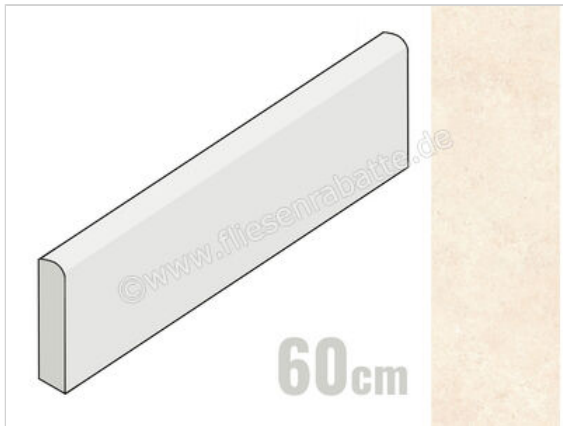

Marazzi Mystone Limestone Ivory 7x60 cm Sockel Matt Eben Naturale

10,34 €/Stück

Paketinhalt 14 Stück (14 Stück)

Artikelnummer	M8HT
Hersteller	Marazzi
Serie	Mystone Limestone
Farbe	Ivory
Nennmaß	7x60cm
Nennmass Stärke	1 cm
Art	Sockel
Material	Feinsteinzeug
Oberflächenhaptik	Eben
Oberflächenfinish	Naturale
Oberflächenoptik	Matt
Rutschhemmung	R10
Rutschhemmung Barfuß	B
Frostbeständig	Ja
Rektifiziert	Ja
Farbspiel	V2
EAN Nummer	8011373639591
Besondere Eigenschaft	StepWise, High Performance
Gewicht	0,89 KG/Stück
Stück pro Paket	14
Stück pro Palette	882
Sortierung	1