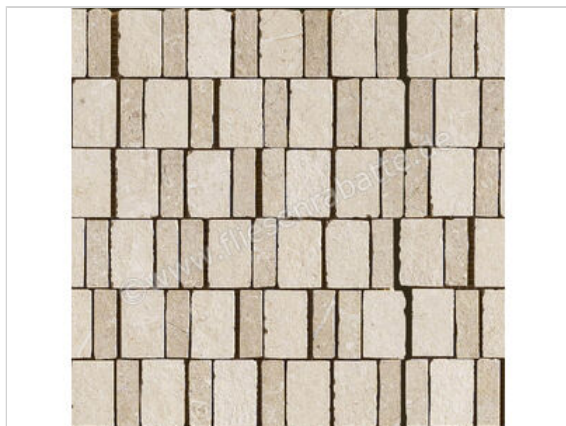

Marazzi Mystone Limestone Sand 30x30.5 cm Mosaik Mosaico Mix Matt Eben Naturale

249,36 €/m²

ab 21,96 m²

216,12 €/m²

Paketinhalt 0.37 m² (4 Stück)

Artikelnummer	M8LN
Hersteller	Marazzi
Serie	Mystone Limestone
Farbe	Sand
Nennmaß	30x30,5cm
Nennmass Stärke	1 cm
Art	Mosaik
Besonderheit	Mosaico Mix
Material	Feinsteinzeug
Oberflächenhaptik	Eben
Oberflächenfinish	Naturale
Oberflächenoptik	Matt
Rutschhemmung	R10
Rutschhemmung Barfuß	B
Frostbeständig	Ja
Rektifiziert	Ja
Farbspiel	V2
EAN Nummer	8011373643000
Besondere Eigenschaft	StepWise, High Performance
Gewicht	21,62 KG/m ²
Stück pro Paket	4
Stück pro Palette	240
Sortierung	1
Bestell-/Lieferzeit	Bestellzeit 10-15 Werktage, Versandzeit 5-7 Werktage