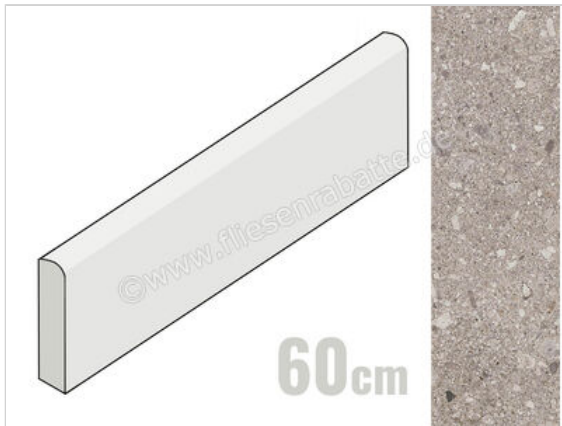

Marazzi Mystone Ceppo di Gré Greige 7x60 cm Sockel Matt Eben Naturale

Artikelnummer	MR6T
Hersteller	Marazzi
Serie	Mystone Ceppo di Gré
Farbe	Greige
Nennmaß	7x60cm
Nennmass Stärke	1 cm
Art	Sockel
Material	Feinsteinzeug
Oberflächenhaptik	Eben
Oberflächenfinish	Naturale
Oberflächenoptik	Matt
Rutschhemmung	R10
Frostbeständig	Ja
Rektifiziert	Ja
Farbspiel	V2
EAN Nummer	8011373566972
Besondere Eigenschaft	High Performance, StepWise
Gewicht	0,92 KG/Stück
Stück pro Paket	15
Stück pro Palette	945
Sortierung	1
Bestell-/Lieferzeit	Bestellzeit 10-15 Werktage, Versandzeit 5-7 Werktage