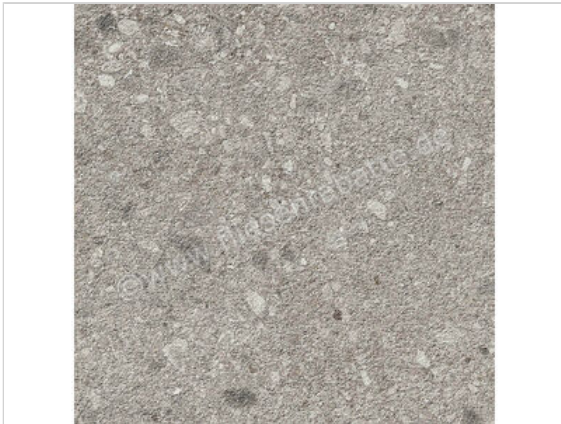

Marazzi Mystone Ceppo di Gré20 Greige 80x80x2 cm Terrassenplatte Matt Strukturiert Strutturato

Artikelnummer	MQWA
Hersteller	Marazzi
Serie	Mystone Ceppo di Gré20
Farbe	Greige
Nennmaß	80x80cm
Nennmass Stärke	2 cm
Art	Terrassenplatte
Material	Feinsteinzeug
Oberflächenhaptik	Strukturiert
Oberflächenfinish	Strutturato
Oberflächenoptik	Matt
Rutschhemmung	R11
Rutschhemmung Barfuß	B
Frostbeständig	Ja
Rektifiziert	Ja
Farbspiel	V2
EAN Nummer	8011373570900
Besondere Eigenschaft	High Performance
Gewicht	43,88 KG/m ²
Stück pro Paket	1
Stück pro Palette	45
Sortierung	1
Bestell-/Lieferzeit	Bestellzeit 10-15 Werktage, Versandzeit 3-5 Werktage