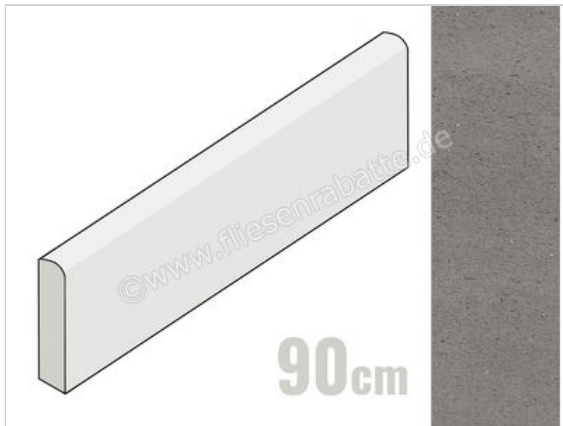

Marazzi Mystone Basalto Sabbia 7x90 cm Sockel Matt Eben Naturale

17,84 €/Stück

Paketinhalt 13 Stück (13 Stück)

Artikelnummer	M4CH
Hersteller	Marazzi
Serie	Mystone Basalto
Farbe	Sabbia
Nennmaß	7x90cm
Nennmass Stärke	1,05 cm
Art	Sockel
Material	Feinsteinzeug
Oberflächenhaptik	Eben
Oberflächenfinish	Naturale
Oberflächenoptik	Matt
Rutschhemmung	R10
Frostbeständig	Ja
Rektifiziert	Ja
Farbspiel	V2
EAN Nummer	8011373611443
Besondere Eigenschaft	High Performance
Gewicht	1,54 KG/Stück
Stück pro Paket	13
Stück pro Palette	624
Sortierung	1
Bestell-/Lieferzeit	Bestellzeit 10-15 Werktage, Versandzeit 5-7 Werktage