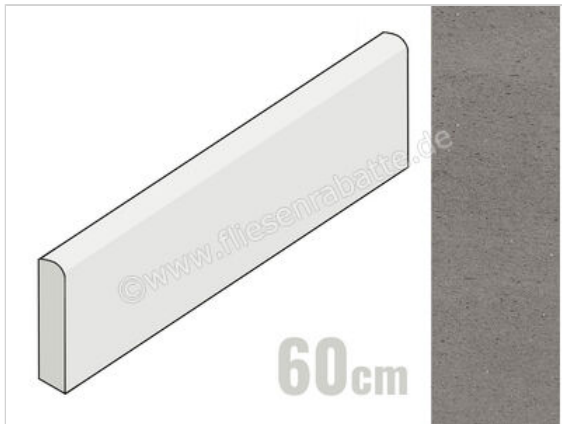

Marazzi Mystone Basalto Sabbia 7x60 cm Sockel Matt Eben Naturale

10,34 €/Stück

Paketinhalt 15 Stück (15 Stück)

Artikelnummer	M4C7
Hersteller	Marazzi
Serie	Mystone Basalto
Farbe	Sabbia
Nennmaß	7x60cm
Nennmass Stärke	1 cm
Art	Sockel
Material	Feinsteinzeug
Oberflächenhaptik	Eben
Oberflächenfinish	Naturale
Oberflächenoptik	Matt
Rutschhemmung	R10
Frostbeständig	Ja
Rektifiziert	Ja
Farbspiel	V2
EAN Nummer	8011373610699
Besondere Eigenschaft	High Performance
Gewicht	0,91 KG/Stück
Stück pro Paket	15
Stück pro Palette	945
Sortierung	1