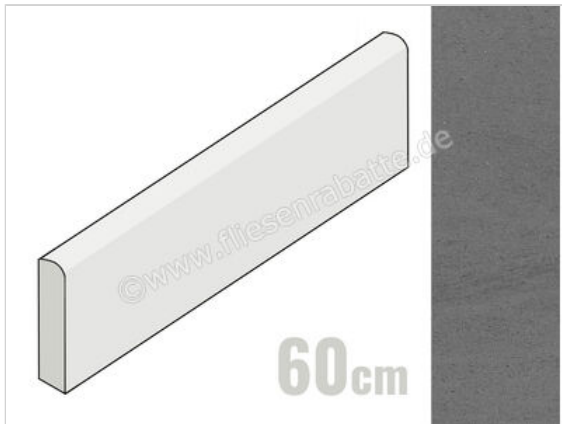

Marazzi Mystone Basalto Piombo 7x60 cm Sockel Matt Eben Naturale

10,34 €/Stück

Paketinhalt 15 Stück (15 Stück)

Artikelnummer	M4C9
Hersteller	Marazzi
Serie	Mystone Basalto
Farbe	Piombo
Nennmaß	7x60cm
Nennmass Stärke	1 cm
Art	Sockel
Material	Feinsteinzeug
Oberflächenhaptik	Eben
Oberflächenfinish	Naturale
Oberflächenoptik	Matt
Rutschhemmung	R10
Frostbeständig	Ja
Rektifiziert	Ja
Farbspiel	V2
EAN Nummer	8011373610705
Besondere Eigenschaft	High Performance
Gewicht	0,92 KG/Stück
Stück pro Paket	15
Stück pro Palette	945
Sortierung	1