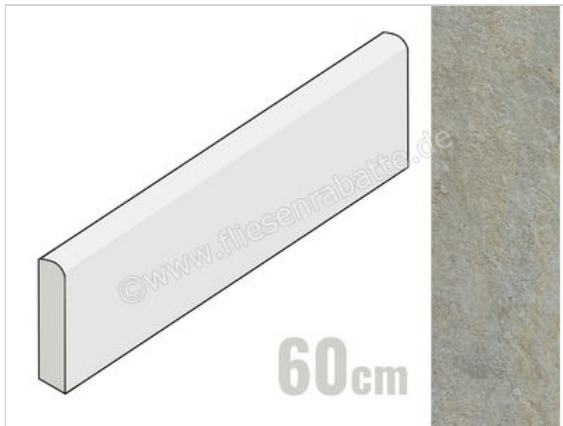

Marazzi Multiquartz Gray 7x60 cm Sockel Matt Strukturiert Naturale

10,60 €/Stück

Paketinhalt 13 Stück (13 Stück)

Artikelnummer	MJQQ
Hersteller	Marazzi
Serie	Multiquartz
Farbe	Gray
Nennmaß	7x60cm
Nennmass Stärke	0,95 cm
Art	Sockel
Material	Feinsteinzeug
Oberflächenhaptik	Strukturiert
Oberflächenfinish	Naturale
Oberflächenoptik	Matt
Rutschhemmung	R11
Rutschhemmung Barfuß	C
Frostbeständig	Ja
Rektifiziert	Ja
Farbspiel	V2
EAN Nummer	8011373410220
Gewicht	0,88 KG/Stück
Stück pro Paket	13
Stück pro Palette	819
Sortierung	1
Bestell-/Lieferzeit	Bestellzeit 10-15 Werktage, Versandzeit 5-7 Werktage