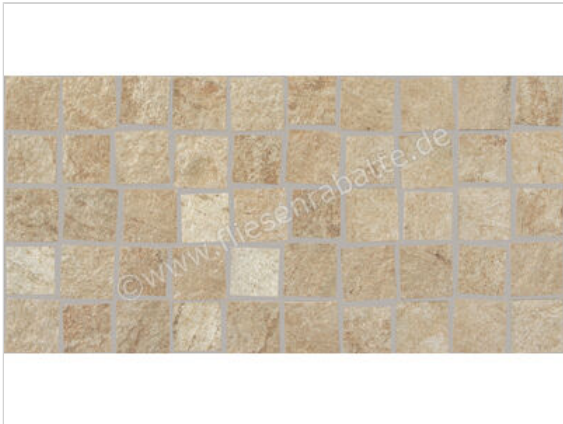

Marazzi Multiquartz Beige 30x60 cm Mosaik Matt Strukturiert Naturale

158,07 €/m²

ab 23,76 m²

136,99 €/m²

Paketinhalt 0.72 m² (4 Stück)

Artikelnummer	MJRZ
Hersteller	Marazzi
Serie	Multiquartz
Farbe	Beige
Nennmaß	30x60cm
Nennmass Stärke	0,95 cm
Art	Mosaik
Material	Feinsteinzeug
Oberflächenhaptik	Strukturiert
Oberflächenfinish	Naturale
Oberflächenoptik	Matt
Rutschhemmung	R11
Rutschhemmung Barfuß	C
Frostbeständig	Ja
Rektifiziert	Ja
Farbspiel	V2
EAN Nummer	8011373410589
Gewicht	18,64 KG/m ²
Stück pro Paket	4
Stück pro Palette	132
Sortierung	1
Bestell-/Lieferzeit	Bestellzeit 10-15 Werktage, Versandzeit 5-7 Werktage