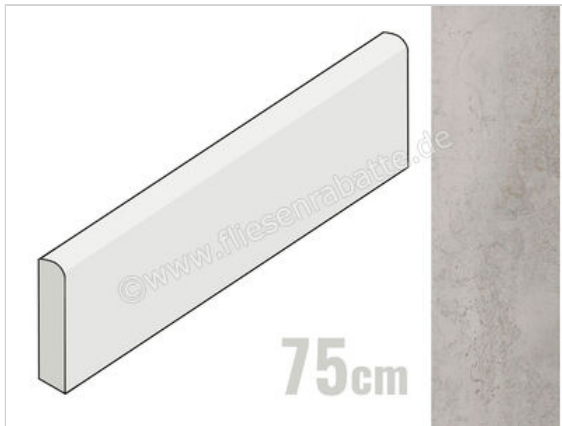

Marazzi Mineral Silver 7x75 cm Sockel Matt Eben Naturale

13,66 €/Stück

Paketinhalt 14 Stück (14 Stück)

Artikelnummer	M0LN
Hersteller	Marazzi
Serie	Mineral
Farbe	Silver
Nennmaß	7x75cm
Nennmass Stärke	0,95 cm
Art	Sockel
Material	Feinsteinzeug
Oberflächenhaptik	Eben
Oberflächenfinish	Naturale
Oberflächenoptik	Matt
Rutschhemmung	R9
Frostbeständig	Ja
Rektifiziert	Ja
Farbspiel	V2
EAN Nummer	8011373579781
Gewicht	1,31 KG/Stück
Stück pro Paket	14
Stück pro Palette	784
Sortierung	1
Bestell-/Lieferzeit	Bestellzeit 15-28 Werktage, Versandzeit 5-7 Werktage