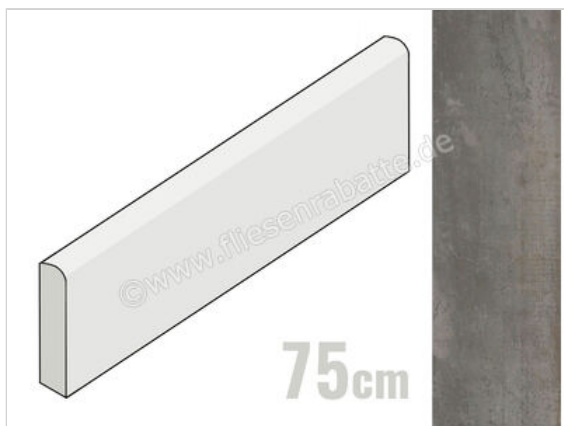

Marazzi Mineral Iron 7x75 cm Sockel Matt Eben Naturale

13,66 €/Stück

Paketinhalt 14 Stück (14 Stück)

Artikelnummer	M0LM
Hersteller	Marazzi
Serie	Mineral
Farbe	Iron
Nennmaß	7x75cm
Nennmass Stärke	0,95 cm
Art	Sockel
Material	Feinsteinzeug
Oberflächenhaptik	Eben
Oberflächenfinish	Naturale
Oberflächenoptik	Matt
Rutschhemmung	R9
Frostbeständig	Ja
Rektifiziert	Ja
Farbspiel	V2
EAN Nummer	8011373579774
Gewicht	1,31 KG/Stück
Stück pro Paket	14
Stück pro Palette	784
Sortierung	1
Bestell-/Lieferzeit	Bestellzeit 15-28 Werktage, Versandzeit 5-7 Werktage