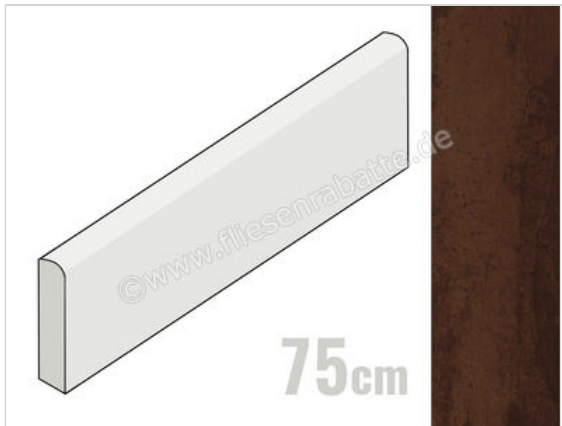

Marazzi Mineral Bronze 7x75 cm Sockel Matt Eben Naturale

13,66 €/Stück

Paketinhalt 14 Stück (14 Stück)

Artikelnummer	M0LL
Hersteller	Marazzi
Serie	Mineral
Farbe	Bronze
Nennmaß	7x75cm
Nennmass Stärke	0,95 cm
Art	Sockel
Material	Feinsteinzeug
Oberflächenhaptik	Eben
Oberflächenfinish	Naturale
Oberflächenoptik	Matt
Rutschhemmung	R9
Frostbeständig	Ja
Rektifiziert	Ja
Farbspiel	V2
EAN Nummer	8011373579767
Gewicht	1,31 KG/Stück
Stück pro Paket	14
Stück pro Palette	784
Sortierung	1