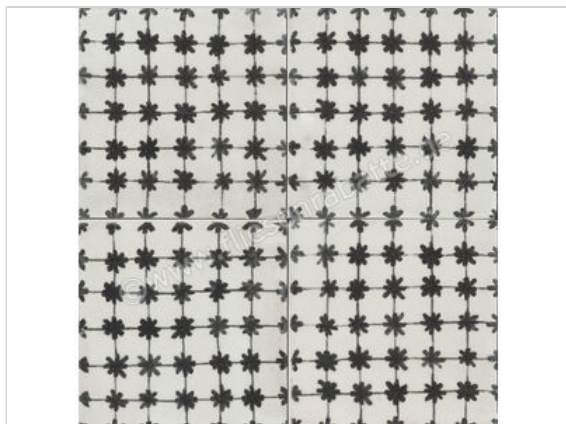

Marazzi Memoria Nero 15x15 cm Bodenfliese / Wandfliese Tappeto 1 Lux Glänzend Eben Lux

65,25 €/m²

ab 51,84 m²

56,55 €/m²

Paketinhalt 0.81 m² (36 Stück)

Artikelnummer	MANM
Hersteller	Marazzi
Serie	Memoria
Farbe	Nero
Nennmaß	15x15cm
Nennmass Stärke	1 cm
Art	Bodenfliese
Besonderheit	Tappeto 1 Lux
Material	Feinsteinzeug
Oberflächenhaptik	Eben
Oberflächenfinish	Lux
Oberflächenoptik	Glänzend
Frostbeständig	Ja
Rektifiziert	Nein
Farbspiel	V2
EAN Nummer	8011373685123
Gewicht	21,37 KG/m ²
Stück pro Paket	36
Stück pro Palette	2304
Sortierung	1
Bestell-/Lieferzeit	Bestellzeit 10-15 Werktage, Versandzeit 5-7 Werktage