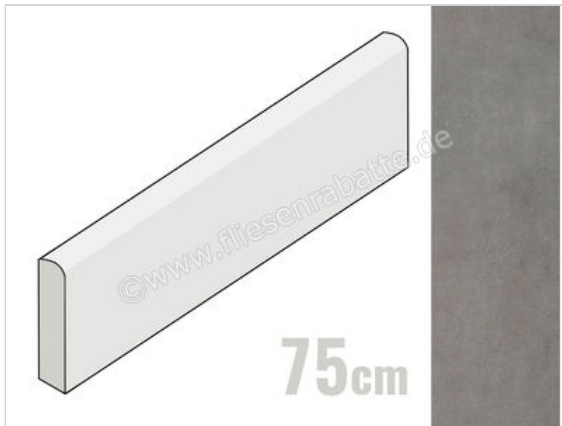

Marazzi Memento Mercury 7x75 cm Sockel Matt Eben Naturale

10,92 €/Stück

Paketinhalt 14 Stück (14 Stück)

Artikelnummer	M0DH
Hersteller	Marazzi
Serie	Memento
Farbe	Mercury
Nennmaß	7x75cm
Nennmass Stärke	0,95 cm
Art	Sockel
Material	Feinsteinzeug
Oberflächenhaptik	Eben
Oberflächenfinish	Naturale
Oberflächenoptik	Matt
Rutschhemmung	R10
Frostbeständig	Ja
Rektifiziert	Ja
Farbspiel	V3
EAN Nummer	8011373540118
Besondere Eigenschaft	High Performance
Gewicht	1,31 KG/Stück
Stück pro Paket	14
Sortierung	1
Bestell-/Lieferzeit	Bestellzeit 10-15 Werktage, Versandzeit 5-7 Werktage