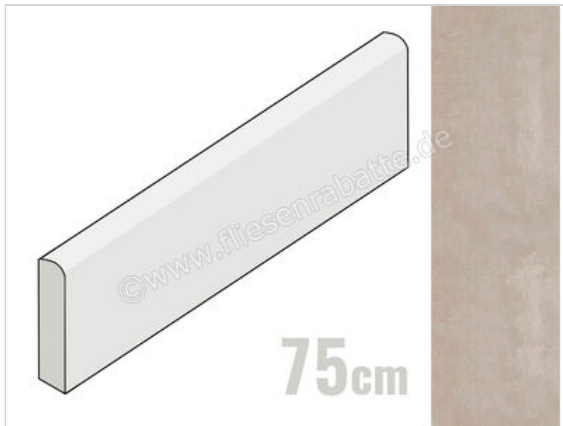

Marazzi Memento Canvas 7x75 cm Sockel Matt Eben Naturale

10,92 €/Stück

Paketinhalt 14 Stück (14 Stück)

Artikelnummer	M0DF
Hersteller	Marazzi
Serie	Memento
Farbe	Canvas
Nennmaß	7x75cm
Nennmass Stärke	0,95 cm
Art	Sockel
Material	Feinsteinzeug
Oberflächenhaptik	Eben
Oberflächenfinish	Naturale
Oberflächenoptik	Matt
Rutschhemmung	R10
Frostbeständig	Ja
Rektifiziert	Ja
Farbspiel	V3
EAN Nummer	8011373540095
Besondere Eigenschaft	High Performance
Gewicht	1,31 KG/Stück
Stück pro Paket	14
Sortierung	1
Bestell-/Lieferzeit	Bestellzeit 10-15 Werktage, Versandzeit 5-7 Werktage