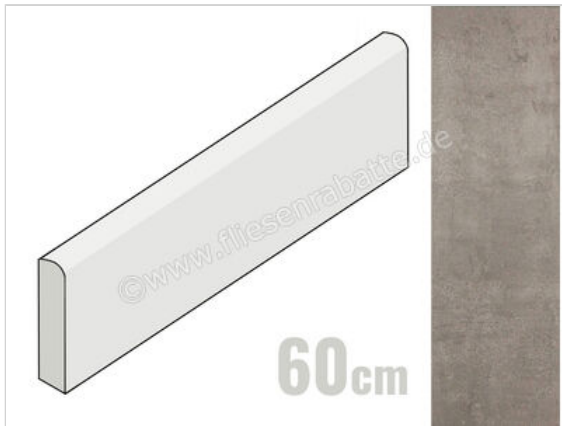

Marazzi Memento Taupe 7x60 cm Sockel Matt Eben Naturale

**11,35 €/Stück**

Paketinhalt 14 Stück (14 Stück)

|                       |   |
|-----------------------|---|
| Artikelnummer         | M0EW  |
| Hersteller            | Marazzi   |
| Serie                 | Memento   |
| Farbe                 | Taupe   |
| Nennmaß               | 7x60cm  |
| Nennmass Stärke       | 0,95 cm   |
| Art                   | Sockel  |
| Material              | Feinsteinzeug   |
| Oberflächenhaptik     | Eben  |
| Oberflächenfinish     | Naturale  |
| Oberflächenoptik      | Matt  |
| Rutschhemmung         | R10   |
| Frostbeständig        | Ja  |
| Rektifiziert          | Ja  |
| Farbspiel             | V3  |
| EAN Nummer            | 8011373546783   |
| Besondere Eigenschaft | High Performance  |
| Gewicht               | 1,03 KG/Stück   |
| Stück pro Paket       | 14  |
| Sortierung            | 1   |
| Bestell-/Lieferzeit   | Bestellzeit 10-15 Werktage,<br>Versandzeit 5-7 Werktage |