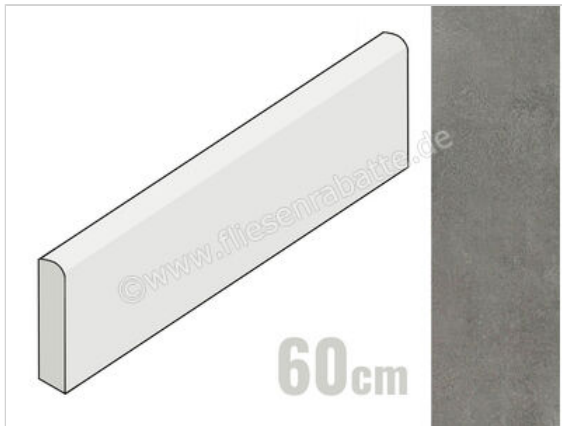

Marazzi Memento Mercury 7x60 cm Sockel Matt Eben Naturale

11,35 €/Stück

Paketinhalt 14 Stück (14 Stück)

Artikelnummer	M0EV
Hersteller	Marazzi
Serie	Memento
Farbe	Mercury
Nennmaß	7x60cm
Nennmass Stärke	0,95 cm
Art	Sockel
Material	Feinsteinzeug
Oberflächenhaptik	Eben
Oberflächenfinish	Naturale
Oberflächenoptik	Matt
Rutschhemmung	R10
Frostbeständig	Ja
Rektifiziert	Ja
Farbspiel	V3
EAN Nummer	8011373546776
Besondere Eigenschaft	High Performance
Gewicht	1,03 KG/Stück
Stück pro Paket	14
Sortierung	1
Bestell-/Lieferzeit	Bestellzeit 10-15 Werktage, Versandzeit 5-7 Werktage