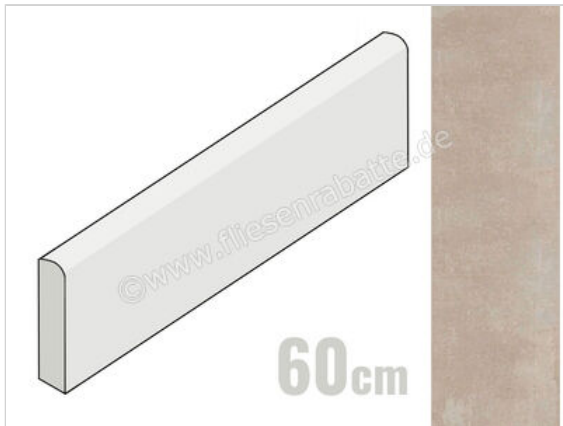

Marazzi Memento Canvas 7x60 cm Sockel Matt Eben Naturale

11,35 €/Stück

Paketinhalt 14 Stück (14 Stück)

Artikelnummer	M0ET
Hersteller	Marazzi
Serie	Memento
Farbe	Canvas
Nennmaß	7x60cm
Nennmass Stärke	0,95 cm
Art	Sockel
Material	Feinsteinzeug
Oberflächenhaptik	Eben
Oberflächenfinish	Naturale
Oberflächenoptik	Matt
Rutschhemmung	R10
Frostbeständig	Ja
Rektifiziert	Ja
Farbspiel	V3
EAN Nummer	8011373546752
Besondere Eigenschaft	High Performance
Gewicht	1,03 KG/Stück
Stück pro Paket	14
Sortierung	1
Bestell-/Lieferzeit	Bestellzeit 10-15 Werktage, Versandzeit 5-7 Werktage