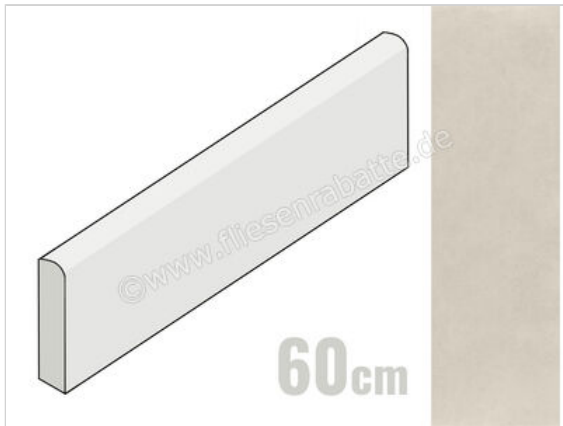

Marazzi Material White 7x60 cm Sockel Matt Eben Naturale

10,34 €/Stück

Paketinhalt 14 Stück (14 Stück)

Artikelnummer	MR6K
Hersteller	Marazzi
Serie	Material
Farbe	White
Nennmaß	7x60cm
Nennmass Stärke	0,95 cm
Art	Sockel
Material	Feinsteinzeug
Oberflächenhaptik	Eben
Oberflächenfinish	Naturale
Oberflächenoptik	Matt
Rutschhemmung	R10
Frostbeständig	Ja
Rektifiziert	Ja
Farbspiel	V2
EAN Nummer	8011373570702
Besondere Eigenschaft	High Performance
Gewicht	1,21 KG/Stück
Stück pro Paket	14
Stück pro Palette	882
Sortierung	1
Bestell-/Lieferzeit	Bestellzeit 15-28 Werktage, Versandzeit 5-7 Werktage