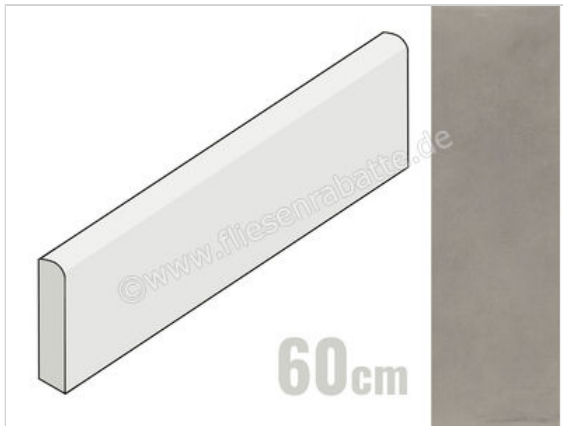

Marazzi Material Light Grey 7x60 cm Sockel Matt Eben Naturale

10,34 €/Stück

Paketinhalt 14 Stück (14 Stück)

Artikelnummer	MR6G
Hersteller	Marazzi
Serie	Material
Farbe	Light Grey
Nennmaß	7x60cm
Nennmass Stärke	0,95 cm
Art	Sockel
Material	Feinsteinzeug
Oberflächenhaptik	Eben
Oberflächenfinish	Naturale
Oberflächenoptik	Matt
Rutschhemmung	R10
Frostbeständig	Ja
Rektifiziert	Ja
Farbspiel	V2
EAN Nummer	8011373570672
Besondere Eigenschaft	High Performance
Gewicht	1,21 KG/Stück
Stück pro Paket	14
Stück pro Palette	882
Sortierung	1
Bestell-/Lieferzeit	Bestellzeit 15-28 Werktage, Versandzeit 5-7 Werktage