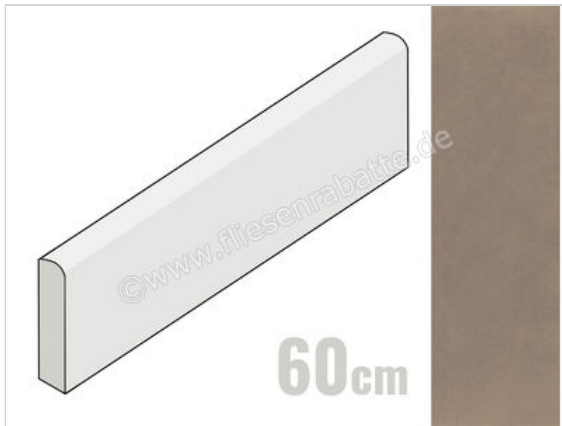

Marazzi Material Greige 7x60 cm Sockel Matt Eben Naturale

10,34 €/Stück

Paketinhalt 14 Stück (14 Stück)

Artikelnummer	MR6H
Hersteller	Marazzi
Serie	Material
Farbe	Greige
Nennmaß	7x60cm
Nennmass Stärke	0,95 cm
Art	Sockel
Material	Feinsteinzeug
Oberflächenhaptik	Eben
Oberflächenfinish	Naturale
Oberflächenoptik	Matt
Rutschhemmung	R10
Frostbeständig	Ja
Rektifiziert	Ja
Farbspiel	V2
EAN Nummer	8011373570689
Besondere Eigenschaft	High Performance
Gewicht	1,21 KG/Stück
Stück pro Paket	14
Stück pro Palette	882
Sortierung	1
Bestell-/Lieferzeit	Bestellzeit 15-28 Werktage, Versandzeit 5-7 Werktage