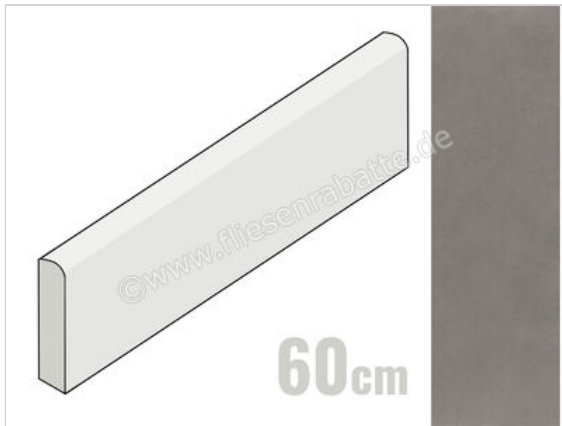

Marazzi Material Dark Grey 7x60 cm Sockel Matt Eben Naturale

10,34 €/Stück

Paketinhalt 14 Stück (14 Stück)

Artikelnummer	MR6F
Hersteller	Marazzi
Serie	Material
Farbe	Dark Grey
Nennmaß	7x60cm
Nennmass Stärke	0,95 cm
Art	Sockel
Material	Feinsteinzeug
Oberflächenhaptik	Eben
Oberflächenfinish	Naturale
Oberflächenoptik	Matt
Rutschhemmung	R10
Frostbeständig	Ja
Rektifiziert	Ja
Farbspiel	V2
EAN Nummer	8011373570665
Besondere Eigenschaft	High Performance
Gewicht	1,21 KG/Stück
Stück pro Paket	14
Stück pro Palette	882
Sortierung	1