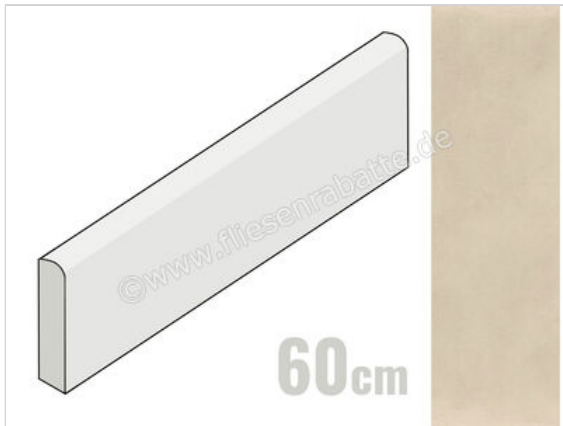

Marazzi Material Beige 7x60 cm Sockel Matt Eben Naturale

10,34 €/Stück

Paketinhalt 14 Stück (14 Stück)

Artikelnummer	MR6J
Hersteller	Marazzi
Serie	Material
Farbe	Beige
Nennmaß	7x60cm
Nennmass Stärke	0,95 cm
Art	Sockel
Material	Feinsteinzeug
Oberflächenhaptik	Eben
Oberflächenfinish	Naturale
Oberflächenoptik	Matt
Rutschhemmung	R10
Frostbeständig	Ja
Rektifiziert	Ja
Farbspiel	V2
EAN Nummer	8011373570696
Besondere Eigenschaft	High Performance
Gewicht	1,21 KG/Stück
Stück pro Paket	14
Stück pro Palette	882
Sortierung	1
Bestell-/Lieferzeit	Bestellzeit 15-28 Werktage, Versandzeit 5-7 Werktage