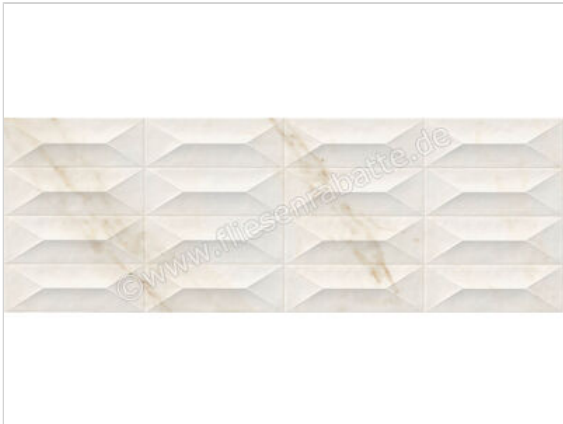

Marazzi MarblePlay Ivory 30x90 cm Wandfliese Struttura Gem 3D Glänzend Strukturiert Lux

**48,29 €/m<sup>2</sup>**

ab 54 m<sup>2</sup>

**41,85 €/m<sup>2</sup>**

Paketinhalt 1.35 m<sup>2</sup> (5 Stück)

Artikelnummer	M4PF
Hersteller	Marazzi
Serie	MarblePlay
Farbe	Ivory
Nennmaß	30x90cm
Nennmass Stärke	1 cm
Art	Wandfliese
Besonderheit	Struttura Gem 3D
Material	Feinsteinzeug
Oberflächenhaptik	Strukturiert
Oberflächenfinish	Lux
Oberflächenoptik	Glänzend
Frostbeständig	Nein
Rektifiziert	Nein
Farbspiel	V2
EAN Nummer	8011373619777
Gewicht	15,05 KG/m <sup>2</sup>
Stück pro Paket	5
Stück pro Palette	200
Sortierung	1
Bestell-/Lieferzeit	Bestellzeit 10-15 Werktage, Versandzeit 5-7 Werktage