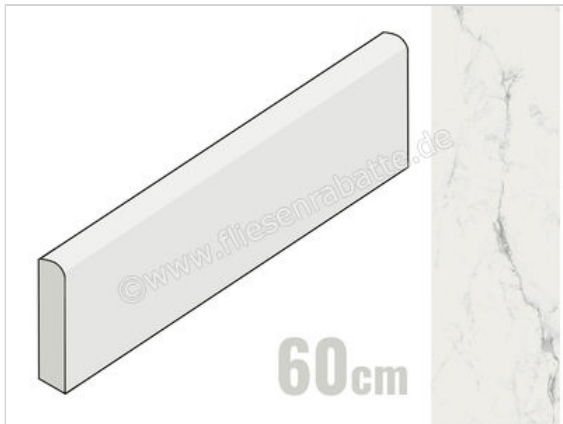

Marazzi MarblePlay Statuarietto 7x60 cm Sockel Matt Eben Naturale

10,60 €/Stück

Paketinhalt 15 Stück (15 Stück)

Artikelnummer	M4MS
Hersteller	Marazzi
Serie	MarblePlay
Farbe	Statuarietto
Nennmaß	7x60cm
Nennmass Stärke	0,95 cm
Art	Sockel
Material	Feinsteinzeug
Oberflächenhaptik	Eben
Oberflächenfinish	Naturale
Oberflächenoptik	Matt
Frostbeständig	Nein
Rektifiziert	Ja
Farbspiel	V2
EAN Nummer	8011373619135
Gewicht	0,92 KG/Stück
Stück pro Paket	15
Stück pro Palette	945
Sortierung	1
Bestell-/Lieferzeit	Bestellzeit 10-15 Werktage, Versandzeit 5-7 Werktage