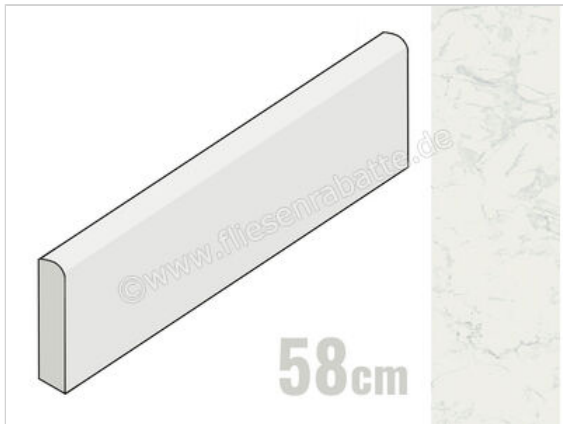

Marazzi MarblePlay White 7x58 cm Sockel Glänzend Eben Lux

10,56 €/Stück

Paketinhalt 15 Stück (15 Stück)

Artikelnummer	M4ME
Hersteller	Marazzi
Serie	MarblePlay
Farbe	White
Nennmaß	7x58cm
Nennmass Stärke	0,95 cm
Art	Sockel
Material	Feinsteinzeug
Oberflächenhaptik	Eben
Oberflächenfinish	Lux
Oberflächenoptik	Glänzend
Frostbeständig	Nein
Rektifiziert	Ja
Farbspiel	V2
EAN Nummer	8011373625976
Gewicht	0,86 KG/Stück
Stück pro Paket	15
Stück pro Palette	945
Sortierung	1