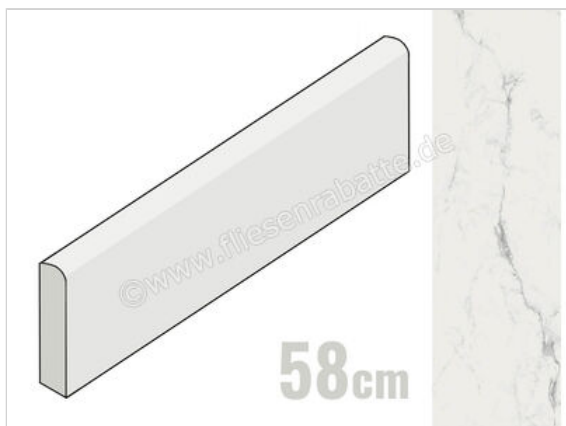

Marazzi MarblePlay Statuarietto 7x58 cm Sockel Glänzend Eben Lux

10,56 €/Stück

Paketinhalt 15 Stück (15 Stück)

Artikelnummer	M4MG
Hersteller	Marazzi
Serie	MarblePlay
Farbe	Statuarietto
Nennmaß	7x58cm
Nennmass Stärke	0,95 cm
Art	Sockel
Material	Feinsteinzeug
Oberflächenhaptik	Eben
Oberflächenfinish	Lux
Oberflächenoptik	Glänzend
Frostbeständig	Nein
Rektifiziert	Ja
Farbspiel	V2
EAN Nummer	8011373625990
Gewicht	0,87 KG/Stück
Stück pro Paket	15
Stück pro Palette	945
Sortierung	1