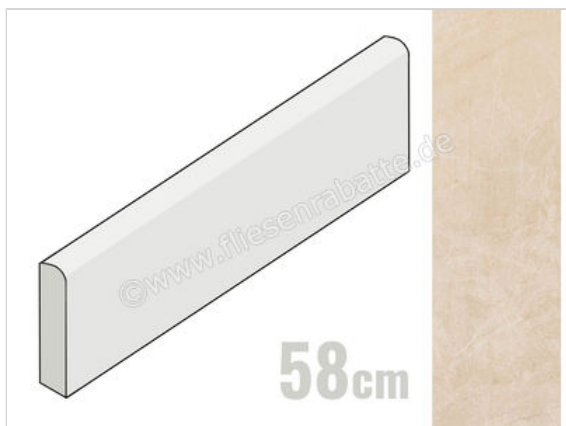

Marazzi MarblePlay Marfil 7x58 cm Sockel Glänzend Eben Lux

10,56 €/Stück

Paketinhalt 15 Stück (15 Stück)

Artikelnummer	M4MM
Hersteller	Marazzi
Serie	MarblePlay
Farbe	Marfil
Nennmaß	7x58cm
Nennmass Stärke	0,95 cm
Art	Sockel
Material	Feinsteinzeug
Oberflächenhaptik	Eben
Oberflächenfinish	Lux
Oberflächenoptik	Glänzend
Frostbeständig	Nein
Rektifiziert	Ja
Farbspiel	V2
EAN Nummer	8011373626003
Gewicht	0,86 KG/Stück
Stück pro Paket	15
Stück pro Palette	945
Sortierung	1