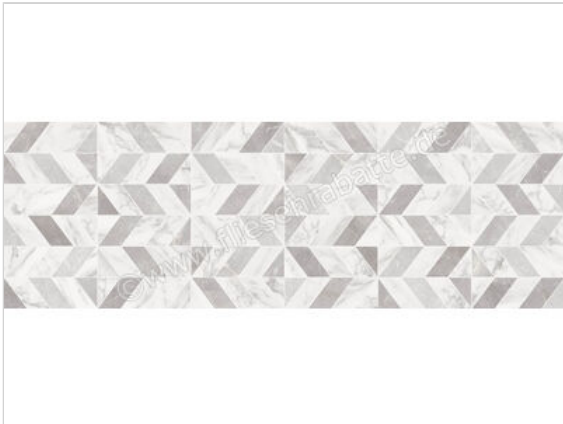

Marazzi MarblePlay White 30x90 cm Dekor Decoro Naos Glänzend Eben Lux

Artikelnummer	M4PK
Hersteller	Marazzi
Serie	MarblePlay
Farbe	White
Nennmaß	30x90cm
Nennmass Stärke	1 cm
Art	Dekor
Besonderheit	Decoro Naos
Material	Feinsteinzeug
Oberflächenhaptik	Eben
Oberflächenfinish	Lux
Oberflächenoptik	Glänzend
Frostbeständig	Nein
Rektifiziert	Nein
Farbspiel	V2
EAN Nummer	8011373623224
Gewicht	16,84 KG/m <sup>2</sup>
Stück pro Paket	5
Stück pro Palette	200
Sortierung	1