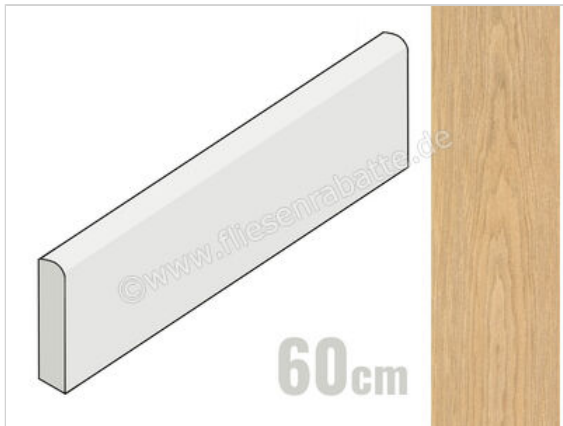

Marazzi Intrecci Miele 6x60 cm Sockel Matt Strukturiert Naturale

**11,89 €/Stück**

Paketinhalt 15 Stück (15 Stück)

Artikelnummer	MF7J
Hersteller	Marazzi
Serie	Intrecci
Farbe	Miele
Nennmaß	6x60cm
Nennmass Stärke	0,95 cm
Art	Sockel
Material	Feinsteinzeug
Oberflächenhaptik	Strukturiert
Oberflächenfinish	Naturale
Oberflächenoptik	Matt
Rutschhemmung	R10
Frostbeständig	Ja
Rektifiziert	Ja
Farbspiel	V2
EAN Nummer	8011373710375
Besondere Eigenschaft	3D Ink
Gewicht	0,8 KG/Stück
Stück pro Paket	15
Stück pro Palette	840
Sortierung	1