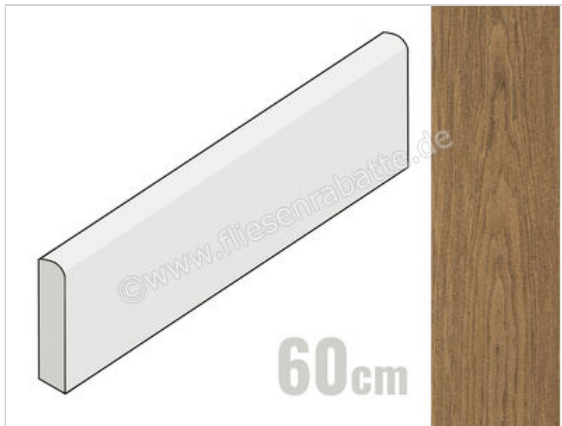

Marazzi Intrecci Castagna 6x60 cm Sockel Matt Strukturiert Naturale

11,89 €/Stück

Paketinhalt 15 Stück (15 Stück)

Artikelnummer	MF7L
Hersteller	Marazzi
Serie	Intrecci
Farbe	Castagna
Nennmaß	6x60cm
Nennmass Stärke	0,95 cm
Art	Sockel
Material	Feinsteinzeug
Oberflächenhaptik	Strukturiert
Oberflächenfinish	Naturale
Oberflächenoptik	Matt
Rutschhemmung	R10
Frostbeständig	Ja
Rektifiziert	Ja
Farbspiel	V2
EAN Nummer	8011373710399
Besondere Eigenschaft	3D Ink
Gewicht	0,8 KG/Stück
Stück pro Paket	15
Stück pro Palette	840
Sortierung	1
Bestell-/Lieferzeit	Bestellzeit 10-15 Werktage, Versandzeit 5-7 Werktage