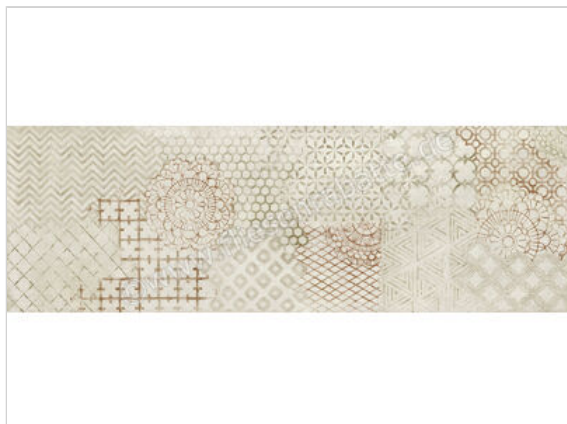

Marazzi Fresco Desert 32.5x97.7 cm Dekor Decoro Crochet Matt Eben Naturale

69,40 €/m²

Paketinhalt 1.91 m² (6 Stück)

Artikelnummer	M0TQ
Hersteller	Marazzi
Serie	Fresco
Farbe	Desert
Nennmaß	32,5x97,7cm
Nennmass Stärke	0,6 cm
Art	Dekor
Besonderheit	Decoro Crochet
Material	Steinzeug
Oberflächenhaptik	Eben
Oberflächenfinish	Naturale
Oberflächenoptik	Matt
Frostbeständig	Nein
Rektifiziert	Ja
EAN Nummer	8011373556034
Gewicht	12,4 KG/m ²
Stück pro Paket	6
Sortierung	1
Bestell-/Lieferzeit	Aktuell nicht verfügbar