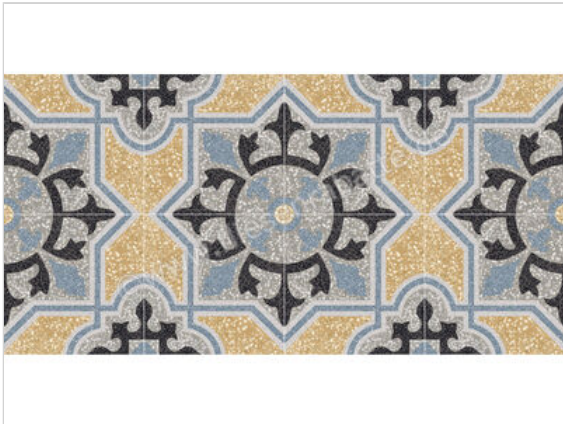

Marazzi D_Segni Scaglie Tappeto 13 20x20 cm Bodenfliese / Wandfliese Matt Eben Naturale

47,84 €/m²

ab 51,84 m²

41,46 €/m²

Paketinhalt 0.96 m² (24 Stück)

Artikelnummer	M1LQ
Hersteller	Marazzi
Serie	D_Segni Scaglie
Farbe	Tappeto 13
Nennmaß	20x20cm
Nennmass Stärke	1 cm
Art	Bodenfliese
Material	Feinsteinzeug
Oberflächenhaptik	Eben
Oberflächenfinish	Naturale
Oberflächenoptik	Matt
Rutschhemmung	R9
Frostbeständig	Ja
Rektifiziert	Nein
Farbspiel	V2
EAN Nummer	8011373602366
Gewicht	19,69 KG/m ²
Stück pro Paket	24
Stück pro Palette	1296
Sortierung	1
Bestell-/Lieferzeit	Bestellzeit 10-15 Werktage, Versandzeit 3-5 Werktage