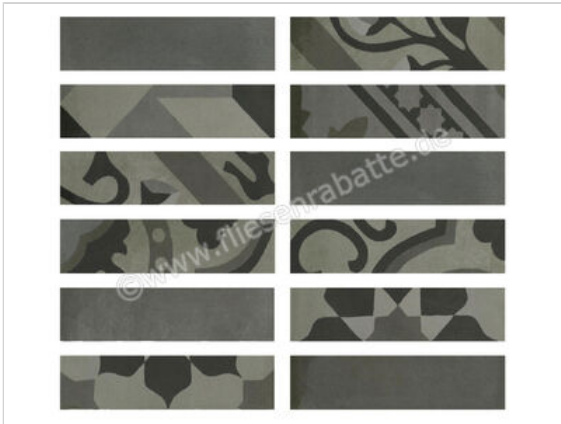

Marazzi D_Segni Blend Carbone 5x20 cm Listello Matt Eben Naturale

79,79 €/m²

ab 250 m²

69,15 €/m²

Paketinhalt 0.5 m² (50 Stück)

Artikelnummer	M8WY
Hersteller	Marazzi
Serie	D_Segni Blend
Farbe	Carbone
Nennmaß	5x20cm
Nennmass Stärke	1 cm
Art	Listello
Material	Feinsteinzeug
Oberflächenhaptik	Eben
Oberflächenfinish	Naturale
Oberflächenoptik	Matt
Rutschhemmung	R10
Rutschhemmung Barfuß	B
Frostbeständig	Ja
Rektifiziert	Nein
Farbspiel	V4
EAN Nummer	8011373638242
Besondere Eigenschaft	StepWise
Gewicht	22 KG/m ²
Stück pro Paket	50
Stück pro Palette	25000
Sortierung	1
Bestell-/Lieferzeit	Bestellzeit 10-15 Werktage, Versandzeit 5-7 Werktage