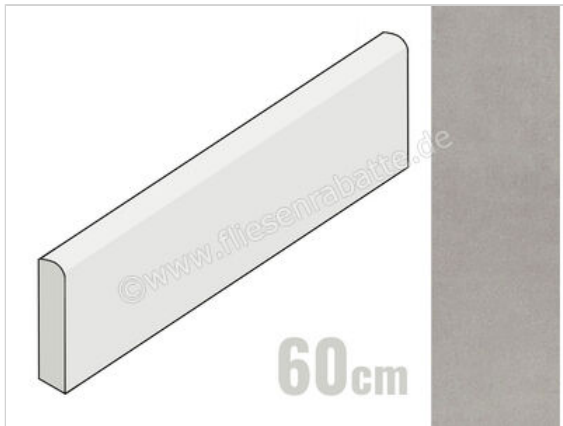

Marazzi Cementum Nickel 7x60 cm Sockel Matt Eben Naturale

10,34 €/Stück

Paketinhalt 14 Stück (14 Stück)

Artikelnummer	M9YG
Hersteller	Marazzi
Serie	Cementum
Farbe	Nickel
Nennmaß	7x60cm
Nennmass Stärke	1 cm
Art	Sockel
Material	Feinsteinzeug
Oberflächenhaptik	Eben
Oberflächenfinish	Naturale
Oberflächenoptik	Matt
Rutschhemmung	R10
Rutschhemmung Barfuß	B
Frostbeständig	Ja
Rektifiziert	Ja
Farbspiel	V2
EAN Nummer	8011373675476
Besondere Eigenschaft	Body Plus, StepWise , High Performance
Gewicht	0,89 KG/Stück
Stück pro Paket	14
Stück pro Palette	784
Sortierung	1
Bestell-/Lieferzeit	Bestellzeit 10-15 Werktage, Versandzeit 3-5 Werktage