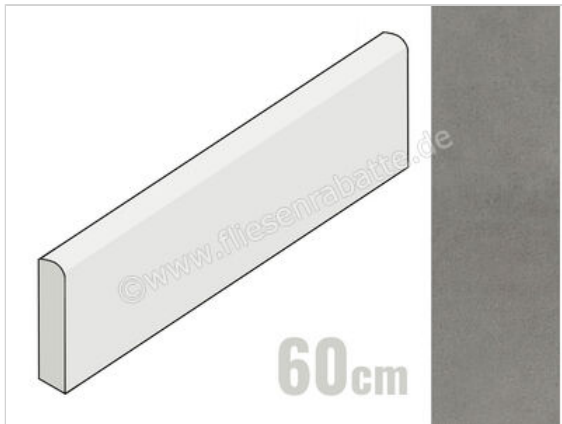

Marazzi Cementum Lead 7x60 cm Sockel Matt Eben Naturale

**10,34 €/Stück**

Paketinhalt 14 Stück (14 Stück)

<b>Artikelnummer</b>	M9YH
<b>Hersteller</b>	Marazzi
<b>Serie</b>	Cementum
<b>Farbe</b>	Lead
<b>Nennmaß</b>	7x60cm
<b>Nennmass Stärke</b>	1 cm
<b>Art</b>	Sockel
<b>Material</b>	Feinsteinzeug
<b>Oberflächenhaptik</b>	Eben
<b>Oberflächenfinish</b>	Naturale
<b>Oberflächenoptik</b>	Matt
<b>Rutschhemmung</b>	R10
<b>Rutschhemmung Barfuß</b>	B
<b>Frostbeständig</b>	Ja
<b>Rektifiziert</b>	Ja
<b>Farbspiel</b>	V2
<b>EAN Nummer</b>	8011373675520
<b>Besondere Eigenschaft</b>	Body Plus, StepWise , High Performance
<b>Gewicht</b>	0,88 KG/Stück
<b>Stück pro Paket</b>	14
<b>Stück pro Palette</b>	784
<b>Sortierung</b>	1
<b>Bestell-/Lieferzeit</b>	Bestellzeit 10-15 Werktage, Versandzeit 3-5 Werktage